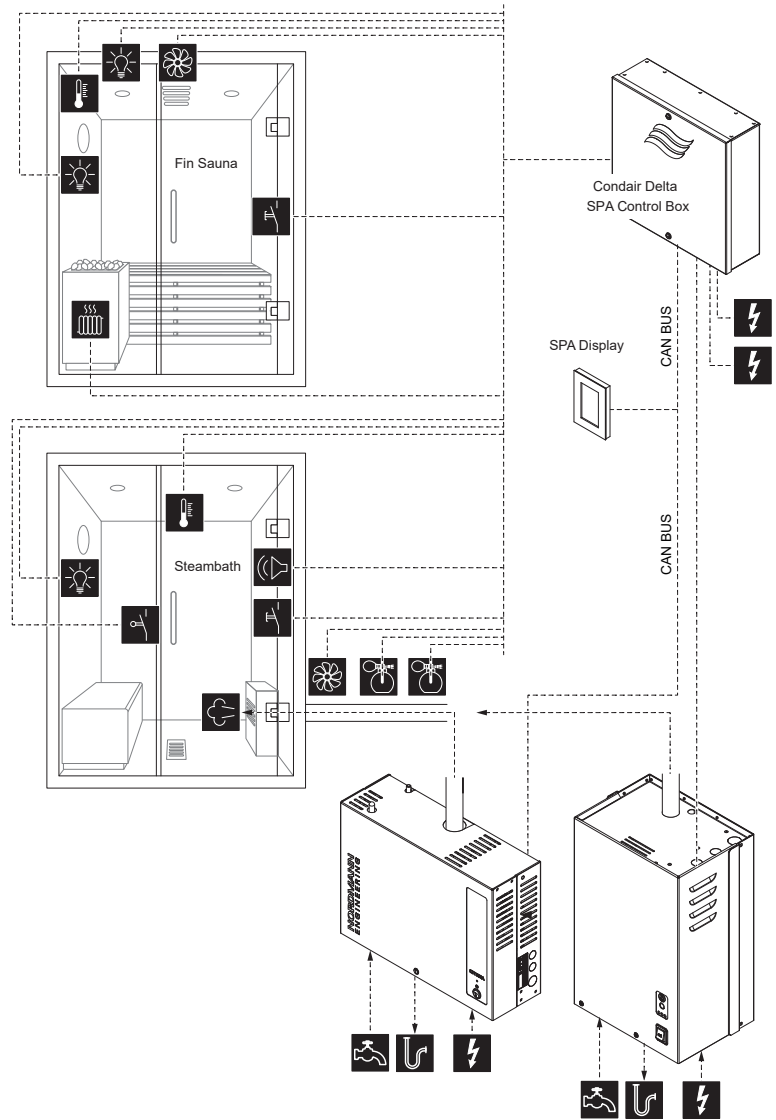

Externý dotykový displej

Voliteľne je možné pripojiť diaľkový dotykový displej k zariadeniu Condair Omega alebo k riadiacej jednotke kúpeľov.

Je k dispozícii vo verzii pre zapustenú alebo povrchovú montáž s inštalačnou výškou len 19 mm. Na výber sú tri ozdobné lišty: Chrómovaná oceľ, čierne alebo biele sklo. K dispozícii sú dve rozloženia displeja, ktoré zodpovedajú vybranému panelu výbavy. Jedinečný systém rámov umožňuje staviteľom parných kúpeľov použiť ako panel aj individuálny materiál a pripievať ho na magnetický centrovací rám dodávaný na tento účel.

Je možná vodotesná inštalácia displeja.

Externý displej
v troch verziách

Možnosti pripojenia

- 2 x Ventilátor
- 2 x svetlo
- 2 x vonné čerpadlo 230 V
- 2 x kontakty relé (bezpotenciálové)
- 2 x štart/stop
- 2 x snímač teploty (KTY, PT1000, PT100)
- 1 x núdzové zastavenie
- 1 x senzor vlhkosti
- 1 x vyhrievacia lavica
- Vykurovanie stien
- Saunový ohrievač (do 9 KW)
- Transformátor

Technické údaje

Condair Spa Control Delta Box		
Nominálny výkon	Sauna	max. 9 kW
	Lavička	1 kW
	Vykurovanie stien	1 kW
	Príslušenstvo	1 kW
Dimenzije (ŠxVxG)	353 x 353 x 107 mm	
Čistá hmotnosť	5,5 kg	
Riadiace napätie	230 V	
Napätie v saune	400 V	
Trieda ochrany	IPX4	